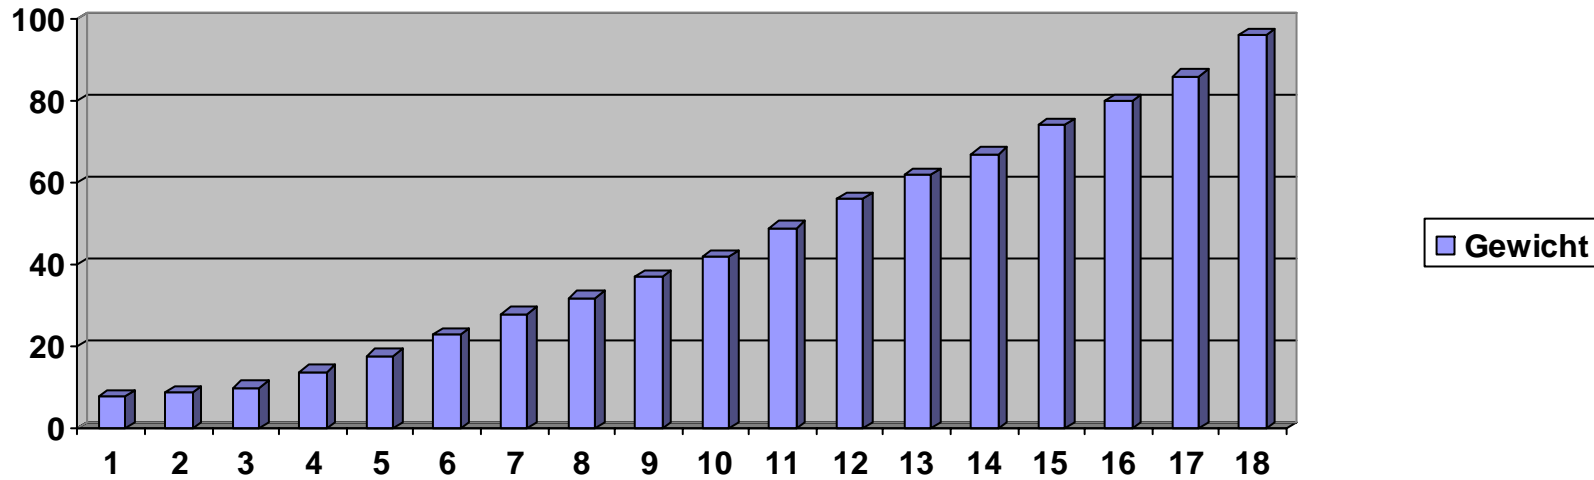

Entwicklung der Japanwachtel (*Coturnix Coturnix Jap.*)
 In Reihe 1-3 sind Alter (t) und Gewicht (in g) angegeben.
 Die Reihen 4 und 5 zeigen Fotografien der Küken im
 Alter von einem bis 18 Tagen.
 Das angegebene Gewicht ist das Durchschnittsgewicht
 einer ganzen Kükenhorde (30 Tiere).
 Alle Abbildungen wurden von Christian Wach im Jahr 2004 erstellt.

Gewichtsentwicklung der Japanwachtel. X-Achse: Alter in Tagen, y-Achse: Gewicht in Gramm.

Zum Erhalt der Messdaten wurde eine Gruppe von 30 Japanwachteln vom ersten Lebenstag an täglich 18 Tage lang zur gleichen Zeit gewogen. Das in der Grafik aufgeführte Gewicht ist das Durchschnittsgewicht dieser 30 Wachtelkücken.