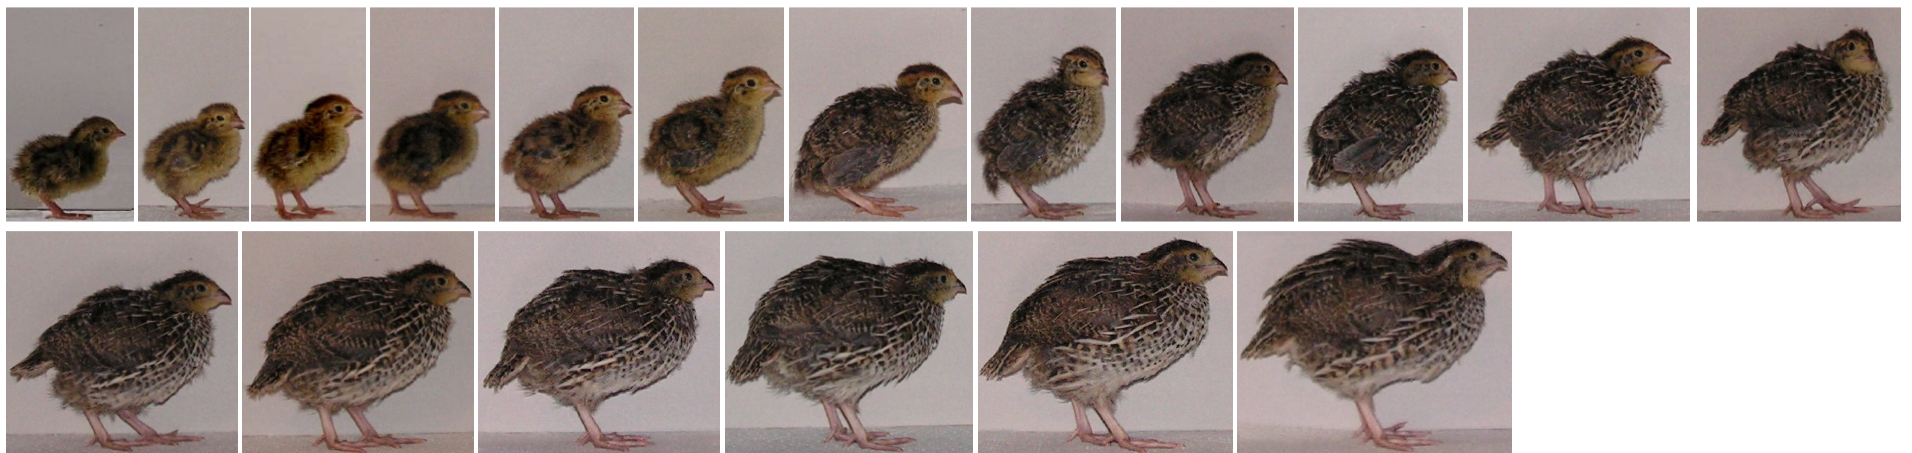

Entwicklung der Japanwachtel (*Coturnix Coturnix Jap.*)
 In Reihe 1-3 sind Alter (t) und Gewicht (in g) angegeben.
 Die Reihen 4 und 5 zeigen Fotografien der Küken im
 Alter von einem bis 18 Tagen.
 Das angegebene Gewicht ist das Durchschnittsgewicht
 einer ganzen Kükenhorde (30 Tiere).
 Alle Abbildungen wurden von Christian Wach im Jahr 2004 erstellt.

Gewichtsentwicklung der Japanwachtel. X-Achse: Alter in Tagen, y-Achse: Gewicht in Gramm.

Zum Erhalt der Messdaten wurde eine Gruppe von 30 Japanwachteln vom ersten Lebenstag an täglich 18 Tage lang zur gleichen Zeit gewogen. Das in der Grafik aufgeführte Gewicht ist das Durchschnittsgewicht dieser 30 Wachtelkücken.